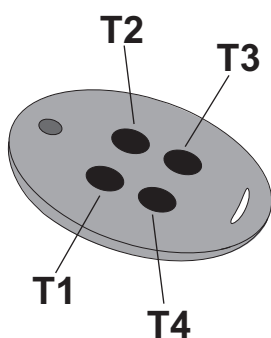

MITTO WLINK HÄÄLESTUSPULT

Peidetud nupp

LED vilkumine
annab tunnistust patarei tühjenemisest

STANDARD

W LINK

PROGRAMMEERIMINE